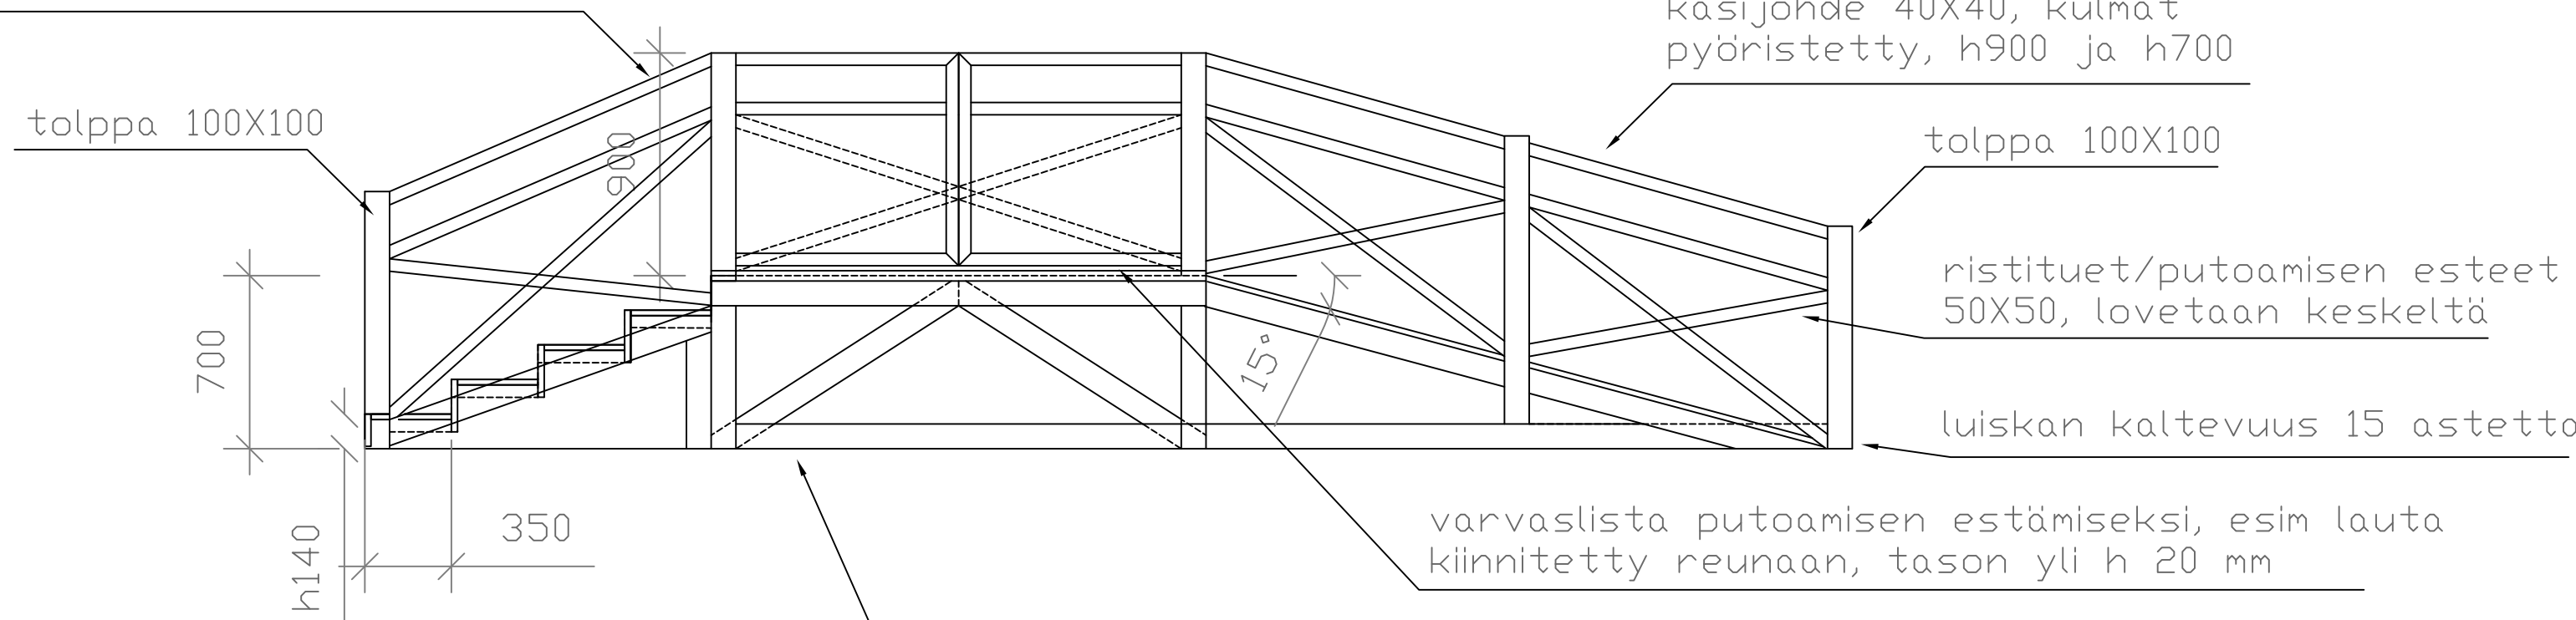

porrasaskelmat, taso ja luiska:
 turvaritilä 15 X 76mm
 (vapaa aukko 12x70)
 tai vastaava verkkolevy

käsijohde 40X40, kulmat pyöristetty, h900 ja h700

RATSASTUSRAMPPI
 TERÄSTASOT
 PIIRUSTUS 1:25
 8.2.2016 Hanna-Leena Rissanen
 sis.ark, ark. SAFA p. 050 461 8767
 hanna-leena.rissanen@nkl.fi