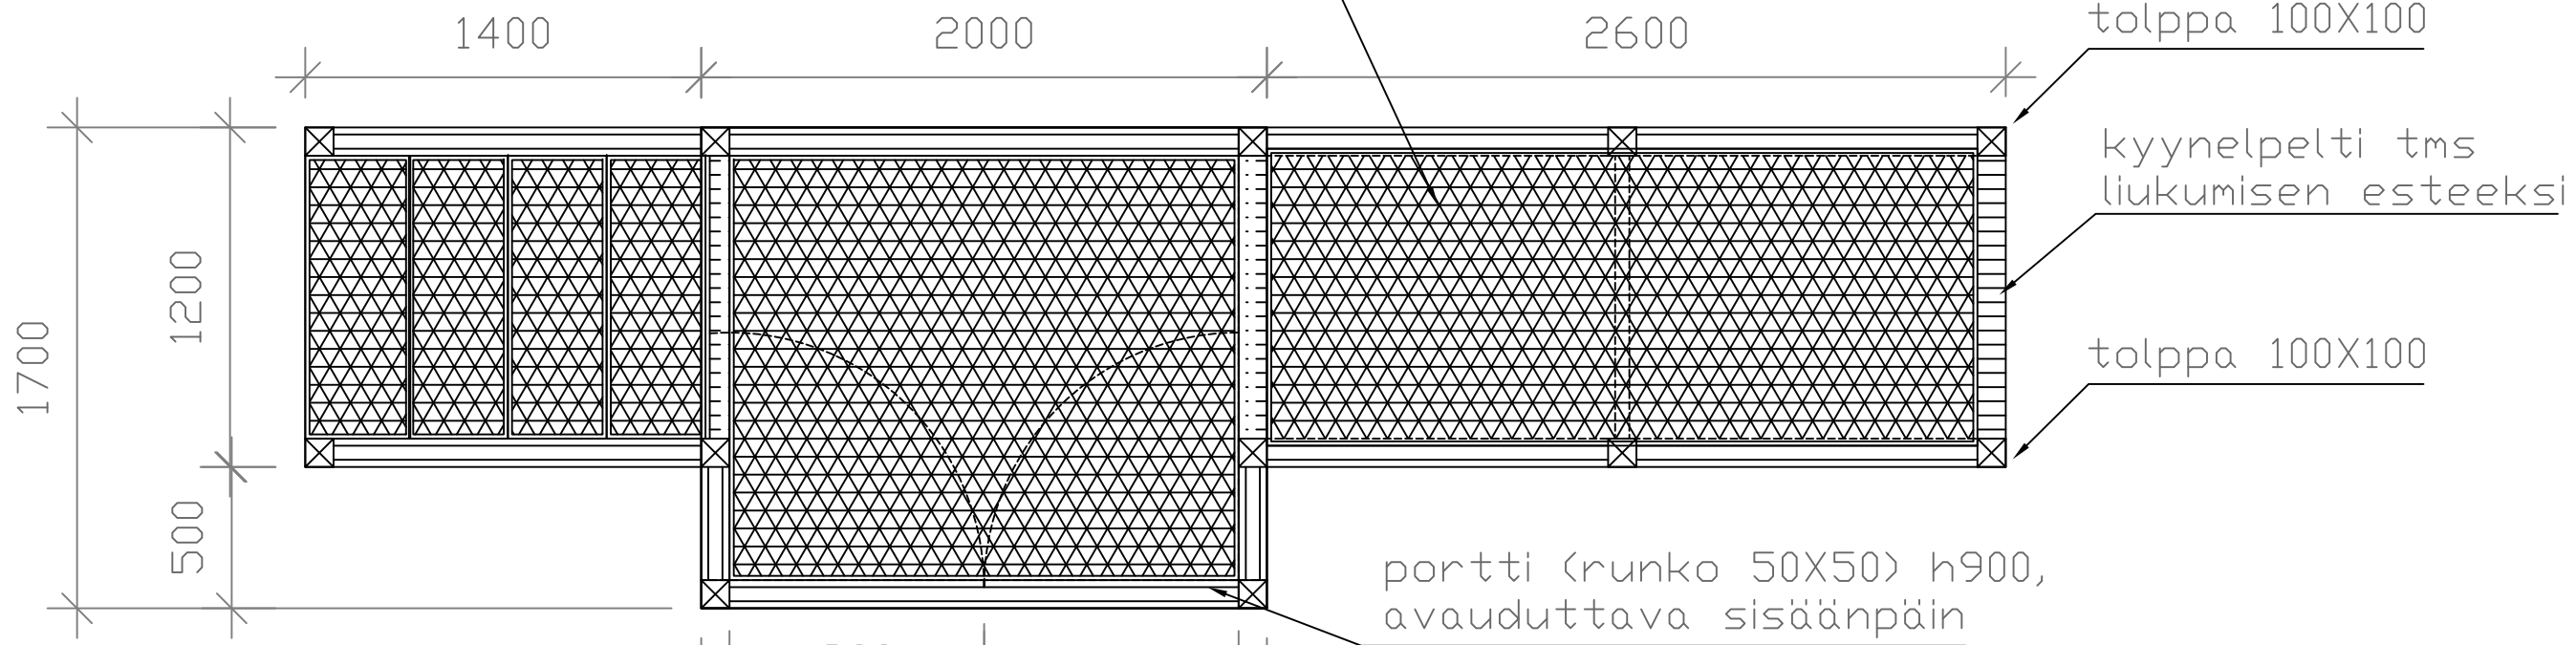

porrasaskelmat, taso ja luiska:
 turvaritilä 15 X 76mm
 (vapaa aukko 12x70)
 tai vastaava verkkolevy

käsijohde 40X40, kulmat pyöristetty, h900 ja h700

RATSASTUSRAMPPI
 TERÄSTASOT
 PIIRUSTUS 1:25
 8.2.2016 Hanna-Leena Rissanen
 sis.ark, ark. SAFA p. 050 461 8767
 hanna-leena.rissanen@nkl.fi