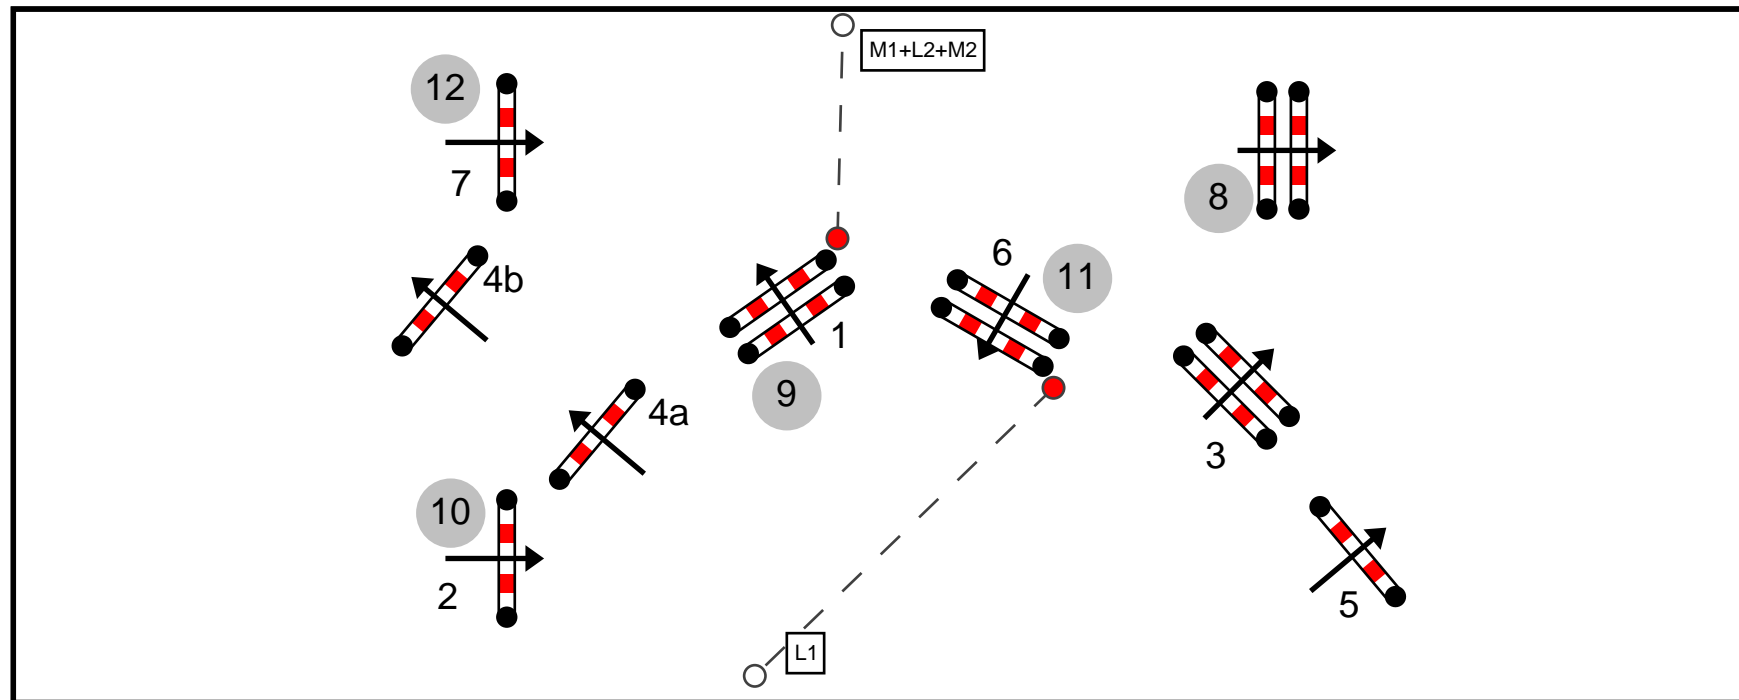

Pohjanmaan ratsastusjaoston standardirata

Estekorkeus 70cm, arv. 367.1.(A2/A2). Tempo 250m/min

Ohjeita:

- Radalla saa olla 1-2 estetäytettä. Ei kuitenkaan vesimattoja. Täytteet eivät saa olla esteessä nro 1 tai sarjaesteessä.
- Este nro 1 ja sarja vetosuuntaan päin.
- Sarjaväli ponit 6m, hevoset 6,5m.
- 2-3 linja 20 tai 23m. 7-8 linja 20,5 tai 23,5m.